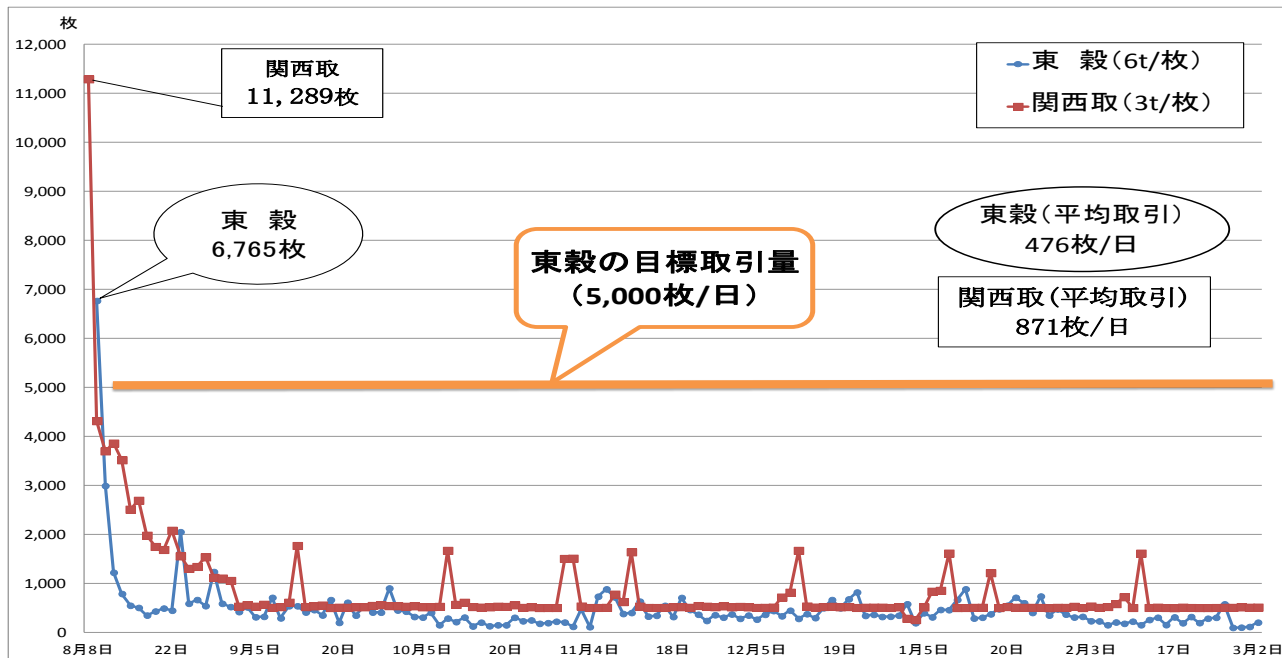

コメ先物取引における1日当たり取扱高・価格の推移

【東京穀物商品取引所・関西商品取引所における1日当たりの取引高の推移】

【東京穀物商品取引所のコメ先物価格の推移】